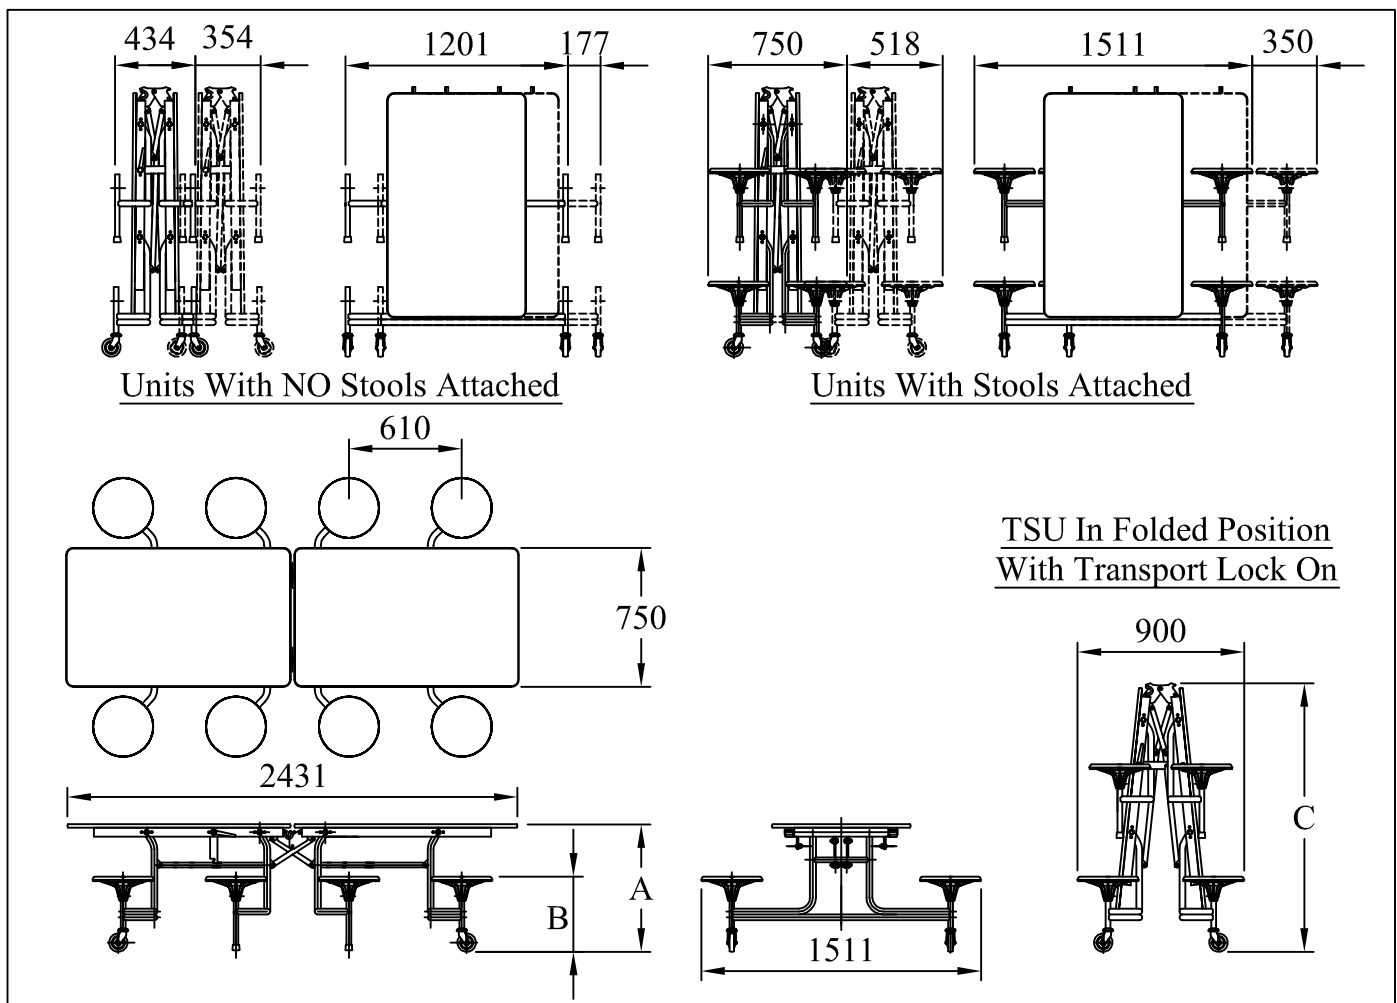

## 8' Long x 8 Seat Director

### (Armour Edged)

Model No.	Description	Dim A (mm)	Dim B (mm)	Dim C (mm)	Packed Vol (m3)	Add. Packed Vol (m3)	Weight (kg)
TTF73-26	8 Seat Unit 26" High	663	381	1431	0.745	0.608	59
TTF73-27	8 Seat Unit 27" High	689	407	1456	0.758	0.618	66
TTF73-29	8 Seat Unit 29" High	740	457	1507	0.785	0.640	70

Model No.	Description	Colour	Carton Dims HxWxD (mm)	Carton Vol (m3)	Carton Weight (kg)
3014-13-01	13" Diameter One Piece Stools (4 Per Carton)	Black	330x370x370	0.045	3.5
3014-13-02		Brown	330x370x370	0.045	3.5
3014-13-03		Blue	330x370x370	0.045	3.5
3014-13-04		Red	330x370x370	0.045	3.5
3014-13-05		Yellow	330x370x370	0.045	3.5
3014-13-06		Green	330x370x370	0.045	3.5
3014-13-99		Special	330x370x370	0.045	3.5